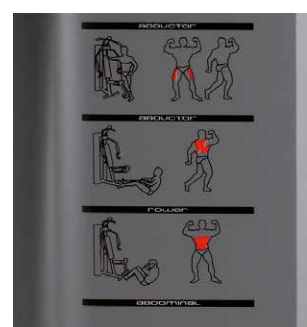

- Peso máx. usuario: 100kg
- Peso: 112kg
- Dimensiones: 130cm x 90cm x 200cm
- Máx. tensión dinámica / carga: 70kg

USO DE CAMS

Estos perfiles ayudan a lograr un ejercicio ergonómico.

SISTEMA DE POLEAS

El sistema de poleas y cables proporcionan un ejercicio suave y directo.

DISEÑO COMPACTO

Especialmente diseñado para espacios reducidos con su asiento plegable.

GUÍA DE EJERCICIOS

La máquina incluye una completa guía de ejercicios para ayudarle en sus sesiones de entrenamiento.