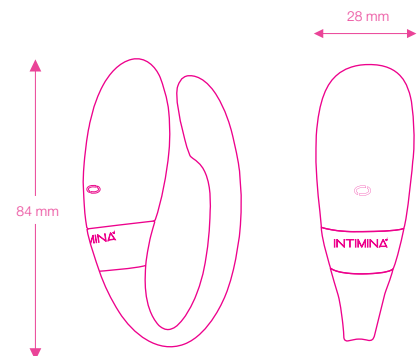

Especificaciones del producto

Peso: 40 g

Producto empaquetado

Dimensiones: 67 x 46 x 108 mm

Peso: 78 g

Especificaciones del envío

	Dimensiones	Peso	Cantidad de productos
Caja Interior	142 x 137 x 111 mm	515 g	6 Unidades
Paquete de envío	310 x 310 x 245 mm	4,97 kg	48 Unidades