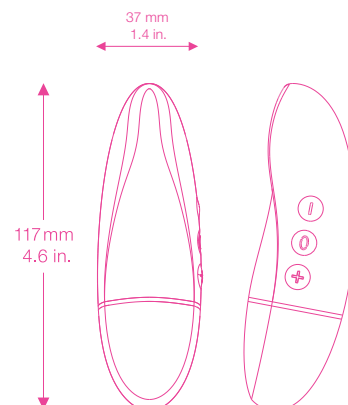

* Requiere 2 pilas AAA para funcionar (no incluidas)

Especificaciones del producto

Peso: 59 g
 Frecuencia: 120 Hz
 Nivel de ruido máx.: < 50 Hz

Producto con embalaje
 Dimensiones: 67 x 53.5 x 140 mm
 Peso: 100 g

Especificaciones del envío

	Dimensiones	Peso	Cantidad de productos
Caja de envío	310 x 310 x 245 mm	4 kg	32 unidades

Sede central UE Intimina

LELO AB, Karlavägen 41,
114 31 Estocolmo, Suecia

sales@intimina.com